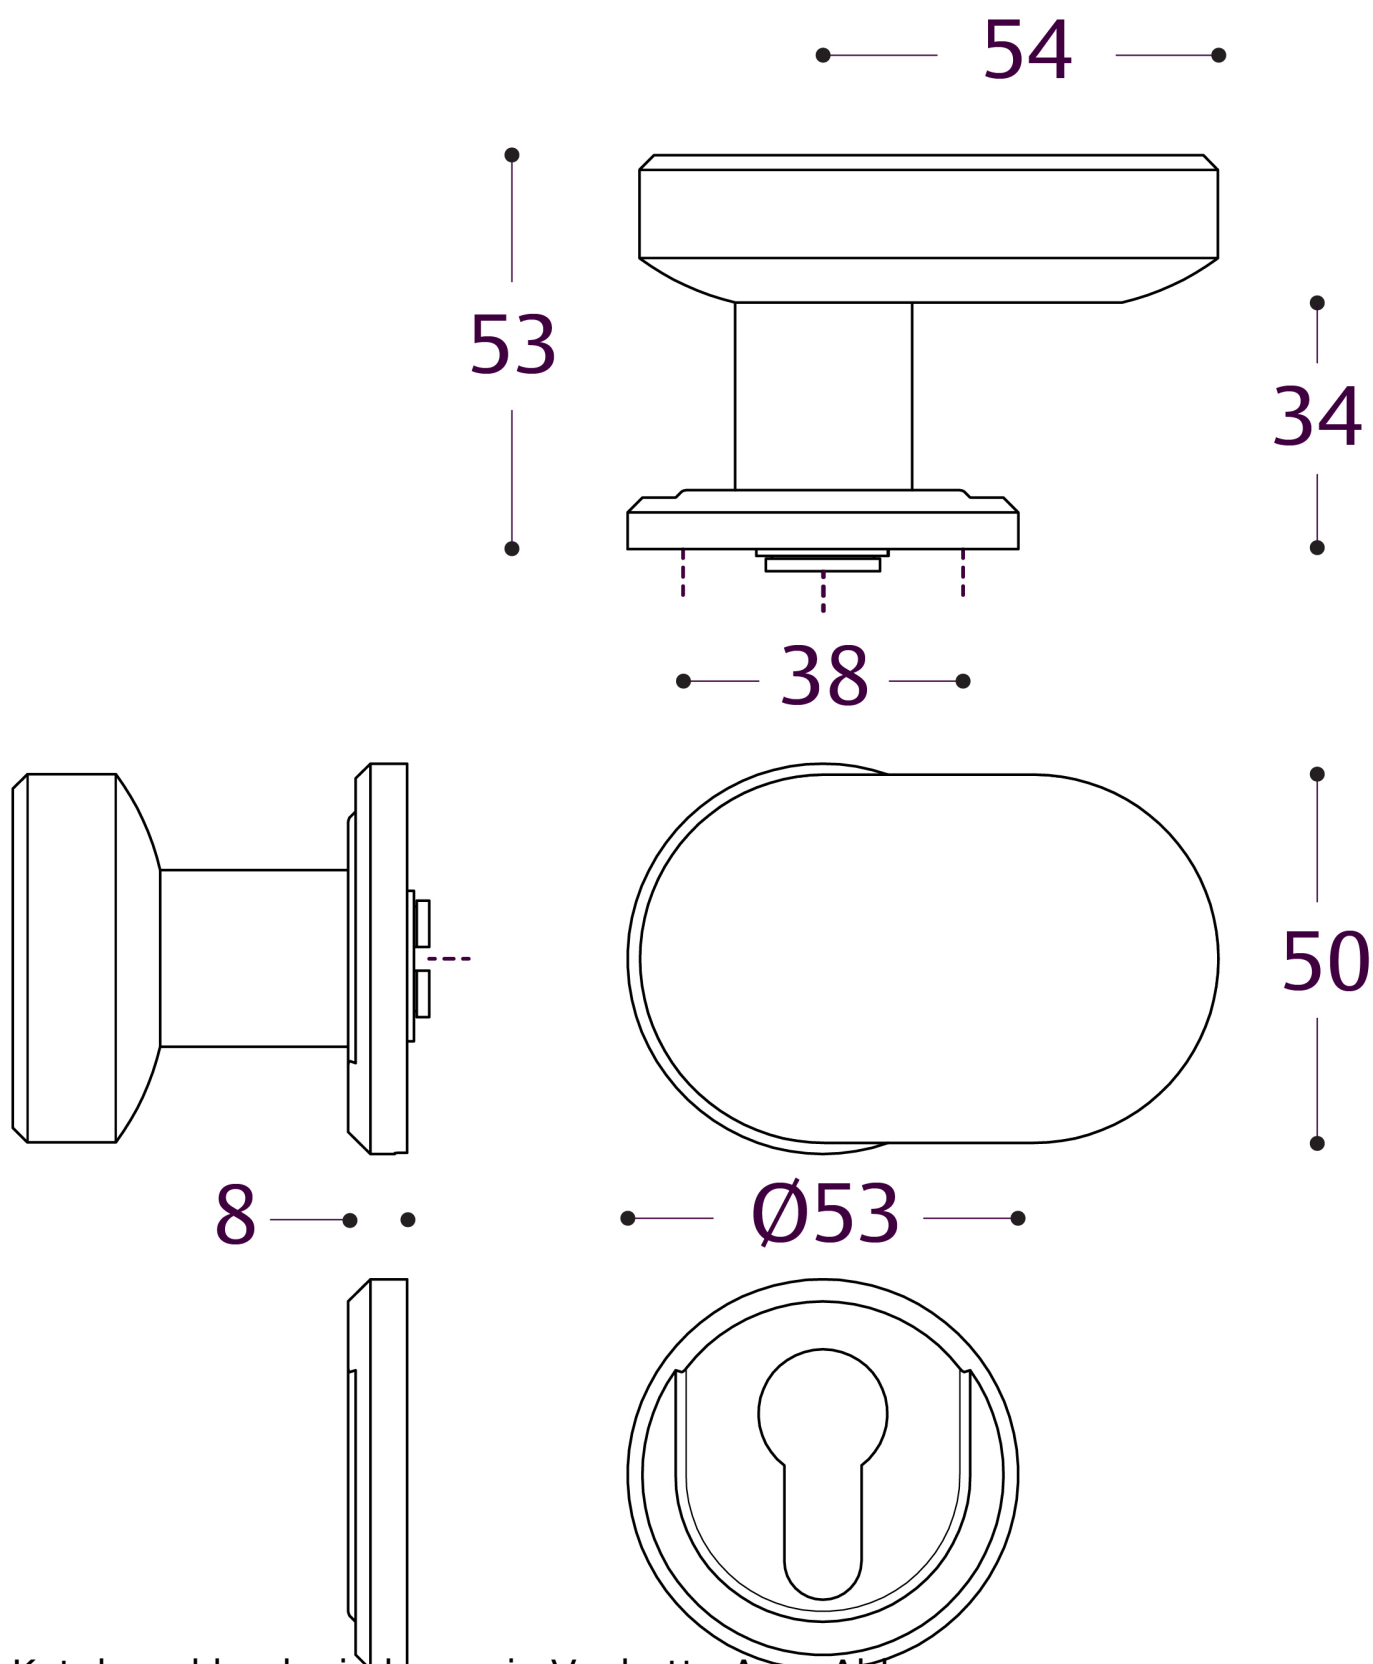

Wymiary - Gałko Klamka Vachette Vercy AH200 L 471

- Długość klamki - 130 mm
- Grubość klamki - Ø 20 mm
- Wysokość klamki od drzwi - 67 mm
- Wysokość wewnętrzna klamki od drzwi - 47 mm
- Odległość otworów na śruby do mocowania - 38 mm
- Średnica rozety - Ø 53 mm
- Wysokość rozety - 8 mm
- Wymiar trzpienia - 8 x 8 mm²

Dane techniczne - Gałko Klamka Vachette Vercy AH200 L 471

- Producent - **Vachette® Assa Abloy**
- Model klamki - **Vercy AH200 L 471 Lewa**
- Kod produktu - **204801**

-
- Standard klamki - **DIN**
 - Materiał klamki - **Stal nierdzewna AISI 304**
 - Wykończenie powierzchni klamki - **Stal nierdzewna szczotkowana**
 - Rozeta klamki - **Okrągła 8 mm**
 - Materiał rozety - **Stal nierdzewna AISI 304**
 - Wykończenie rozety - **Stal nierdzewna AISI 304**
 - Trzpień klamki przeznaczony dla grubości drzwi - **38 mm - 58 mm**
 - Para klamek DIN **do drzwi pełnych drewnianych i płaszczowych**
 - Przeznaczenie klamki - **do drzwi wewnętrznych, do przejść komunikacyjnych**
 - Klamka przeznaczona dla grubości drzwi - **38 mm - 58 mm**
 - Trzpień blokowany w klamce **przy pomocy śruby imbusowej**
 - Odporność na korozję potwierdzona badaniem na **240 godzin w mgie solnej**
 - Przebadana zgodnie z normą **EN 1906-2021 na 200 000 cykli**
 - Najwyższa klasa 4 w kategorii użytkowania **wg normy EN 1906**

Wymiary - Klamka Vachette Vercy AH200 L 471

Gałko Klamka Vachette Vercy AH200 L 471 - Rozeta na klucz - Stal nierdzewna szczotkowana SS - Zestaw klamek DIN do drzwi pełnych

Katalog - klamka i akcesoria Vachette Assa Abloy